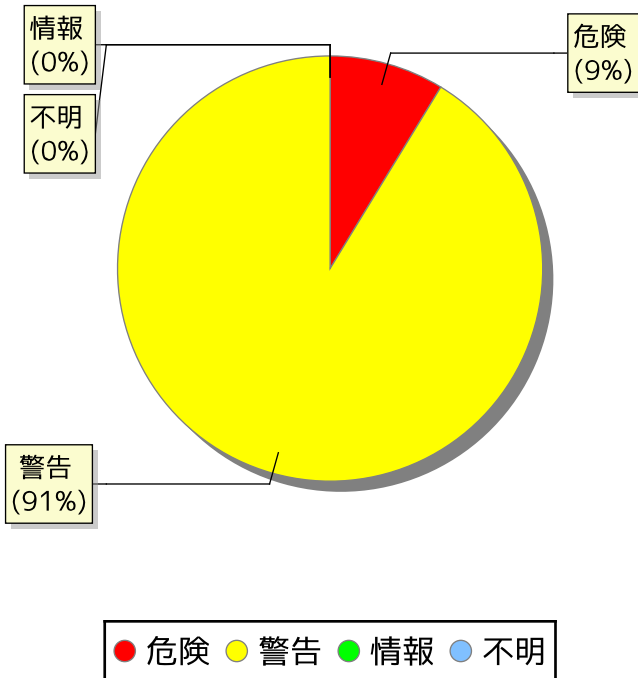

監視概要

重要度別イベント数割合

11月13日-11月19日