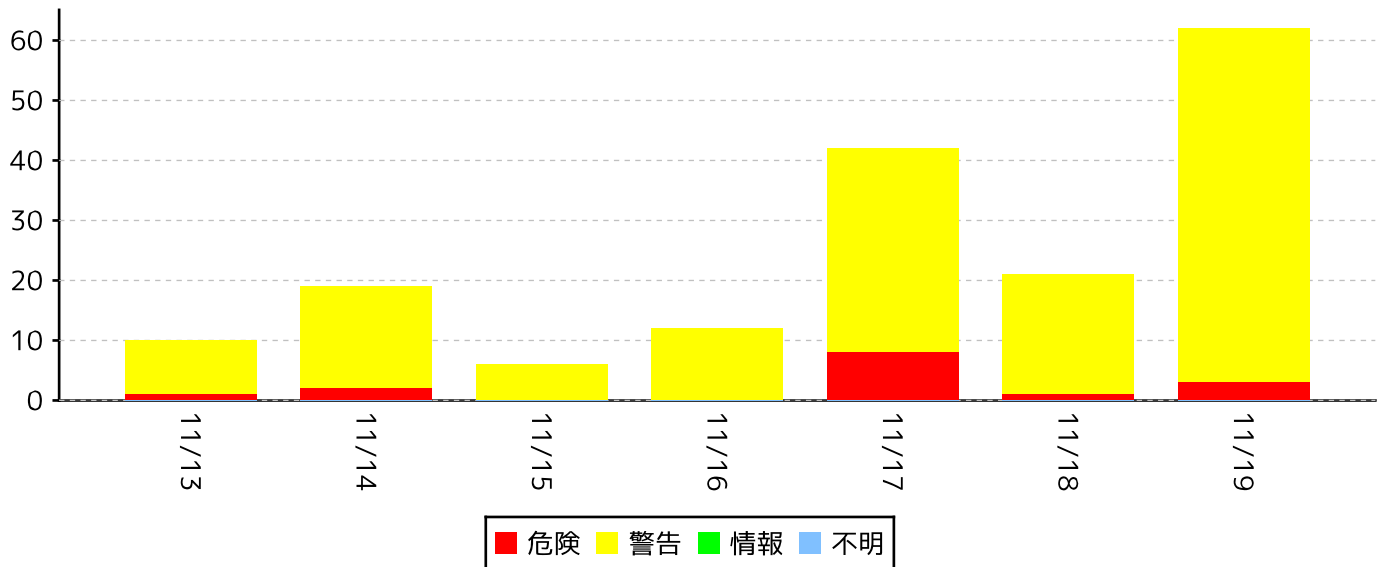

危険	15
警告	157
情報	0
不明	0
計	172

日別イベント件数