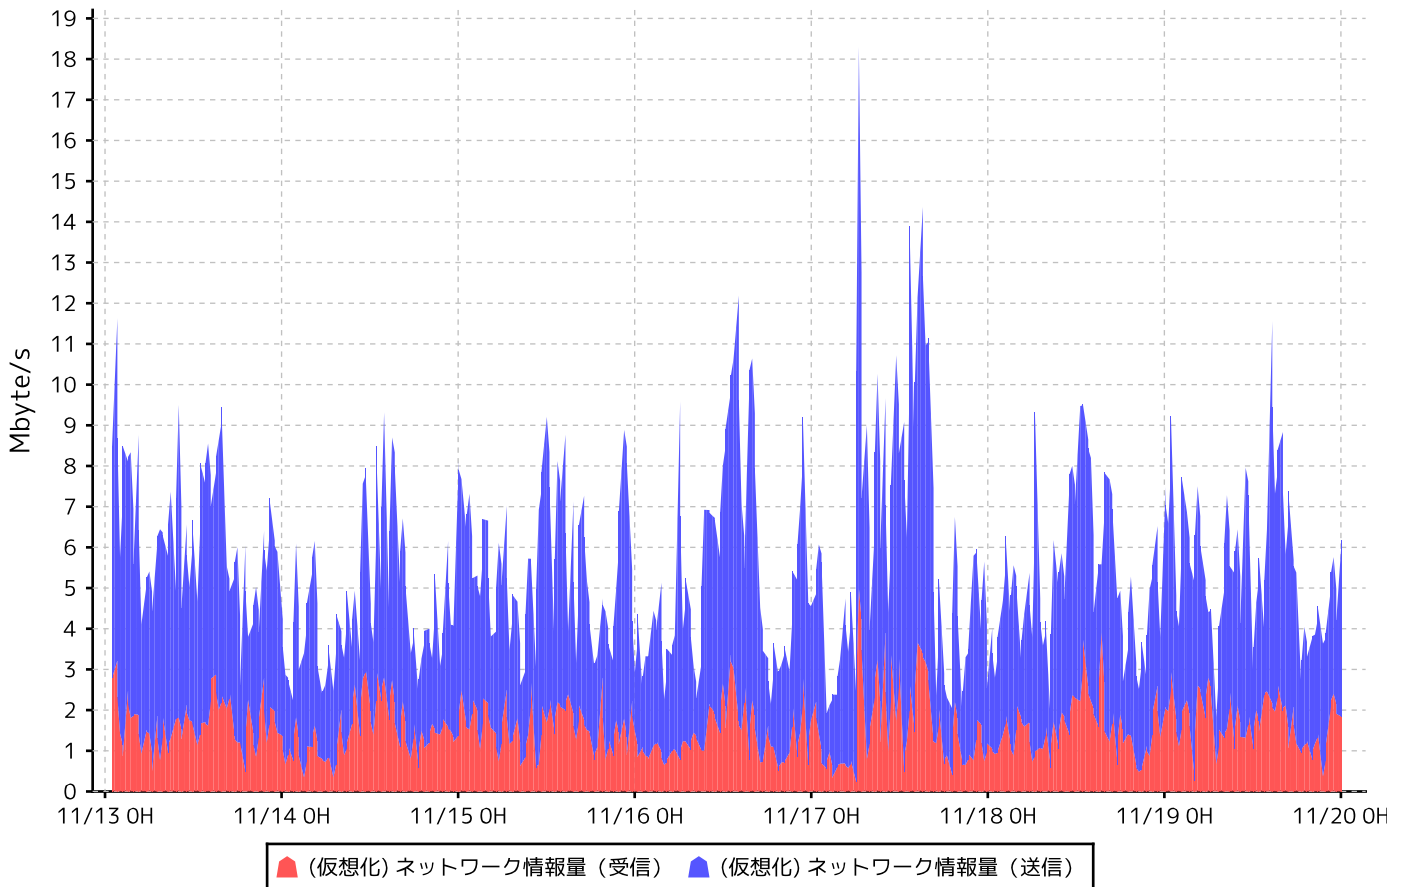

バルーン使用量

ディスク関連情報

ネットワーク関連情報

ネットワーク情報量

ファイルシステム関連情報

データストア使用率

通知情報

監視概要