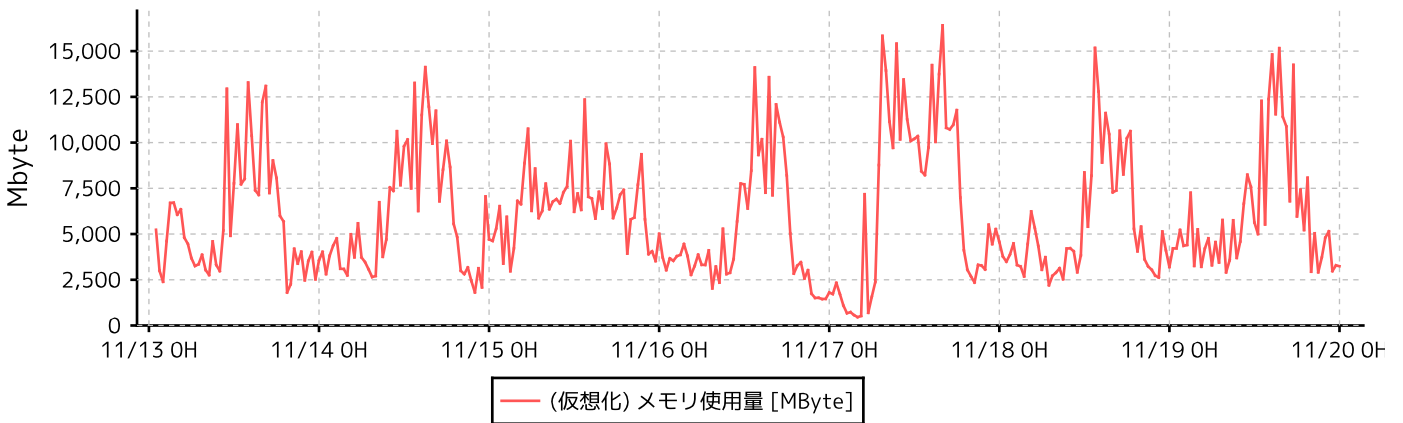

VMware(ホスト)の性能情報

CPU関連情報

CPU使用率

CPU使用量

メモリ関連情報

メモリ使用率

メモリ使用量

スワップ使用量