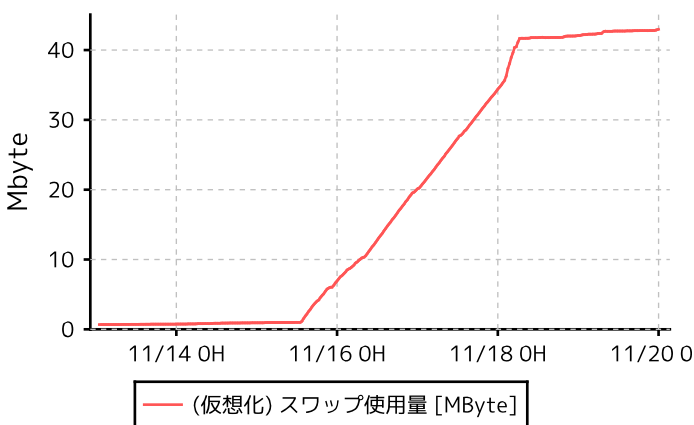

仮想環境(ホスト)稼働レポート

2015年11月24日

レポート内容

- VMwareホスト性能情報
- 監視情報概要
- 監視情報詳細
- ジョブセッション
- ジョブ詳細

レポート期間

2015年11月13日 - 2015年11月19日

対象ノード

- 10.2.0.71 (_vCenter_HOST_WebServer_vm_000022)

VMware(ホスト)の性能情報

CPU関連情報

CPU使用率

CPU使用量

メモリ関連情報

メモリ使用率

メモリ使用量

スワップ使用量

バルーン使用量

ディスク関連情報

ネットワーク関連情報

ネットワーク情報量

ファイルシステム関連情報

データストア使用率

通知情報

監視概要