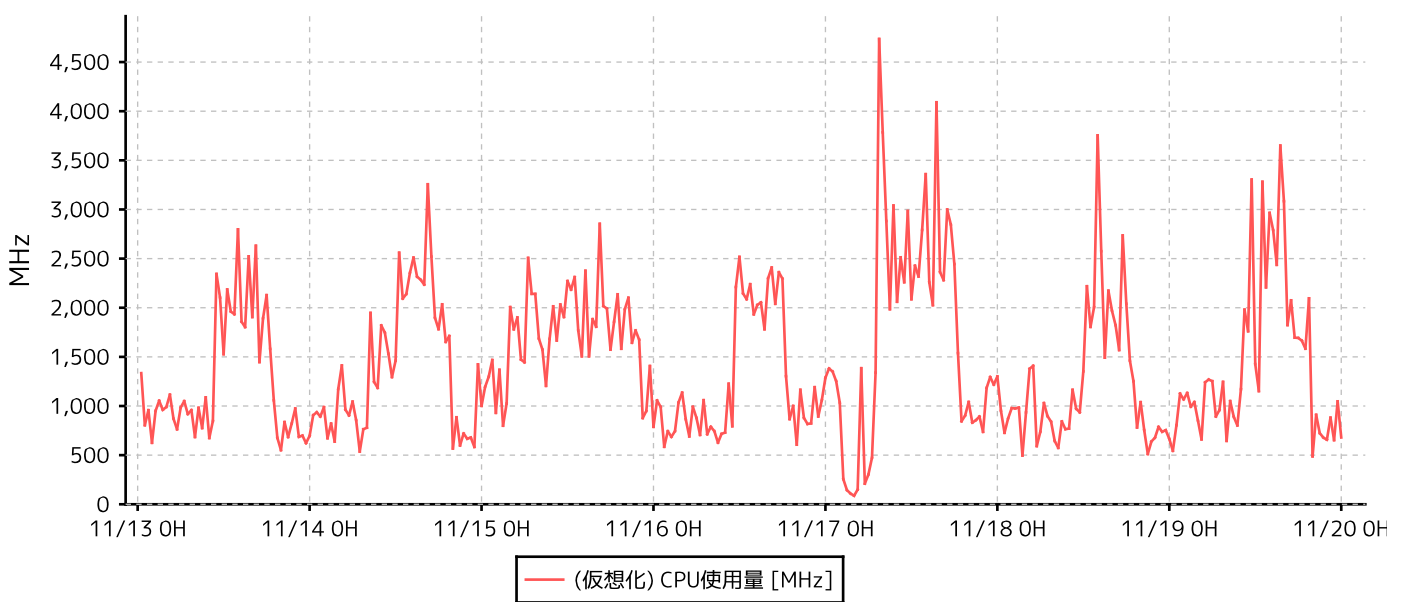

仮想環境(ホスト)稼働レポート

2015年11月24日

レポート内容

- VMwareホスト性能情報
- 監視情報概要
- 監視情報詳細
- ジョブセッション
- ジョブ詳細

レポート期間

2015年11月13日 - 2015年11月19日

対象ノード

- 10.2.0.71 (_vCenter_HOST_WebServer_vm_000022)

VMware(ホスト)の性能情報

CPU関連情報

CPU使用率

CPU使用量

メモリ関連情報

メモリ使用率

メモリ使用量

スワップ使用量