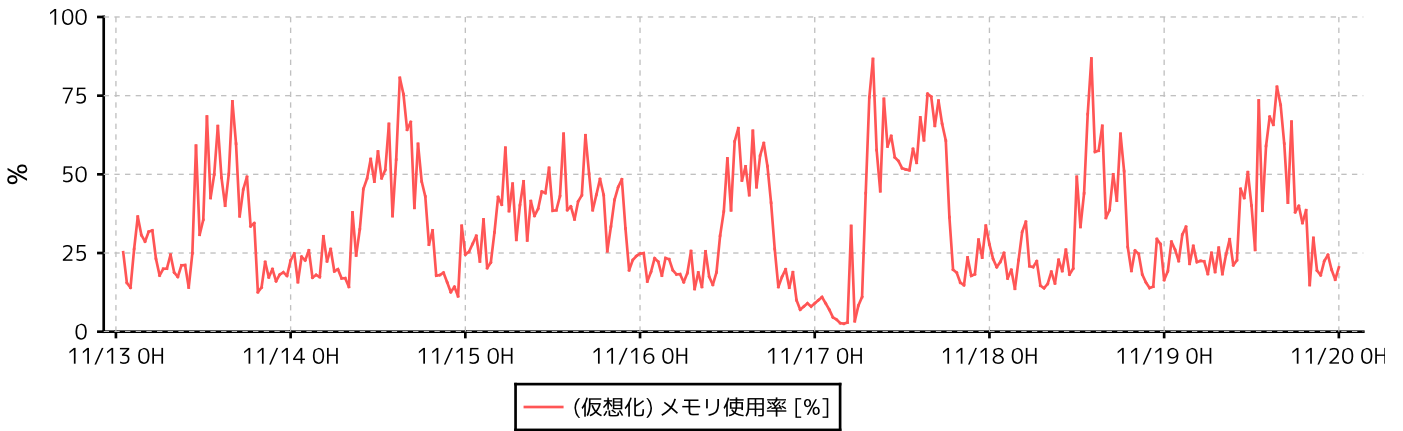

VMware(ホスト)の性能情報

CPU関連情報

CPU使用率

CPU使用量

メモリ関連情報

メモリ使用率

メモリ使用量

スワップ使用量