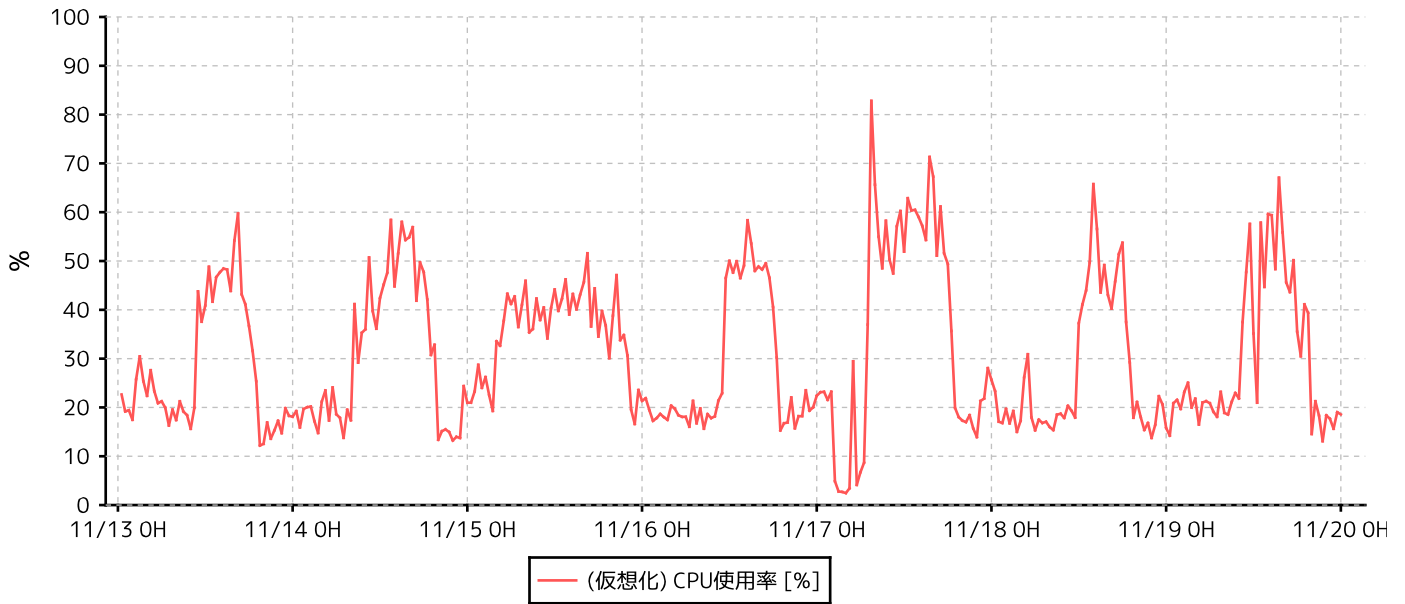

仮想環境(ホスト)稼働レポート

2015年11月24日

レポート内容

- VMwareホスト性能情報
- 監視情報概要
- 監視情報詳細
- ジョブセッション
- ジョブ詳細

レポート期間

2015年11月13日 - 2015年11月19日

対象ノード

- 10.2.0.71 (_vCenter_HOST_WebServer_vm_000022)

VMware(ホスト)の性能情報

CPU関連情報

CPU使用率

CPU使用量

メモリ関連情報

メモリ使用率

メモリ使用量

スワップ使用量