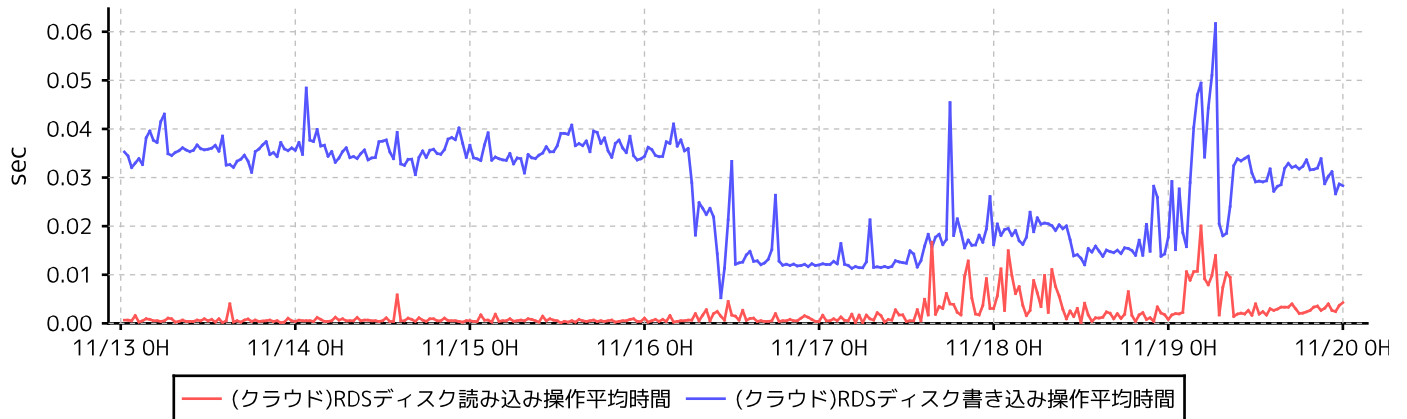

ディスク関連情報

ディスク操作平均時間