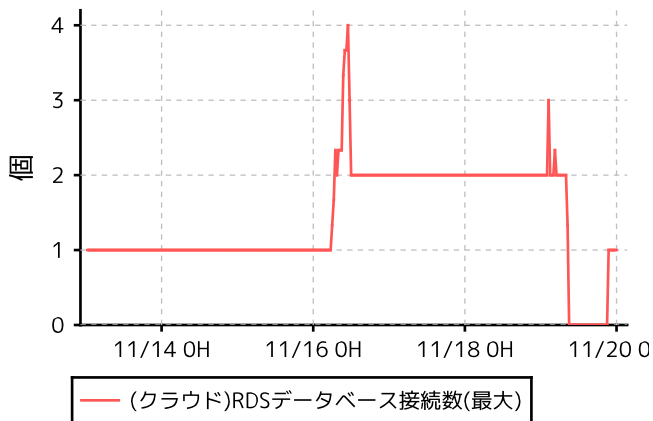

# CPU関連情報

CPU使用率

CPUクレジット量

# ディスク関連情報

スワップ量(最大)

バイナリログディスク量(最大)

データベース接続数(最大)

未処理ディスクI/Oアクセス数(最大)