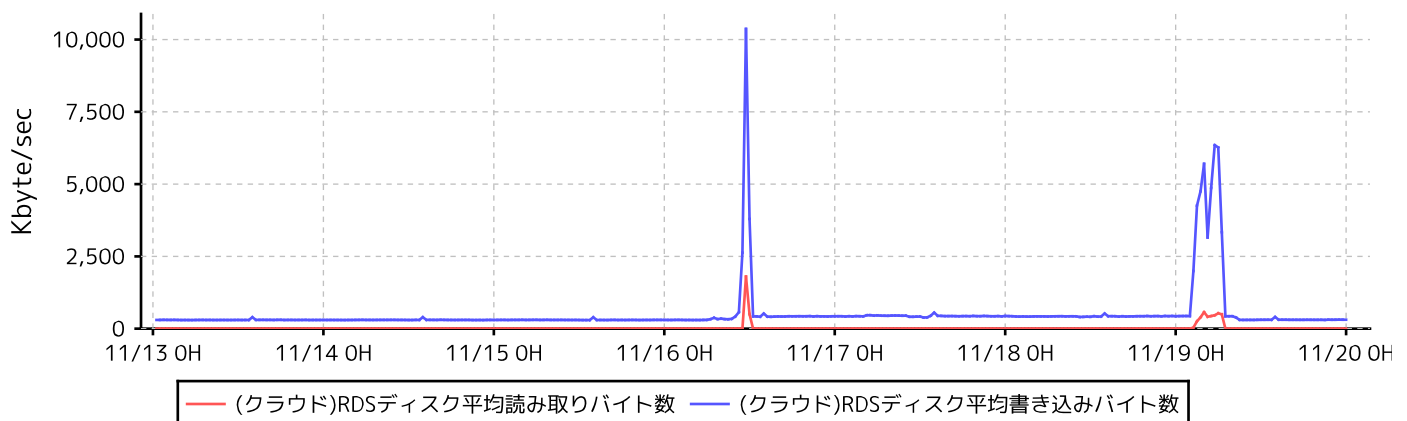

# ディスク関連情報

ディスク操作平均時間

ディスク読み書き平均回数

ディスク平均読み書きバイト数

# ネットワーク関連情報

ネットワーク量