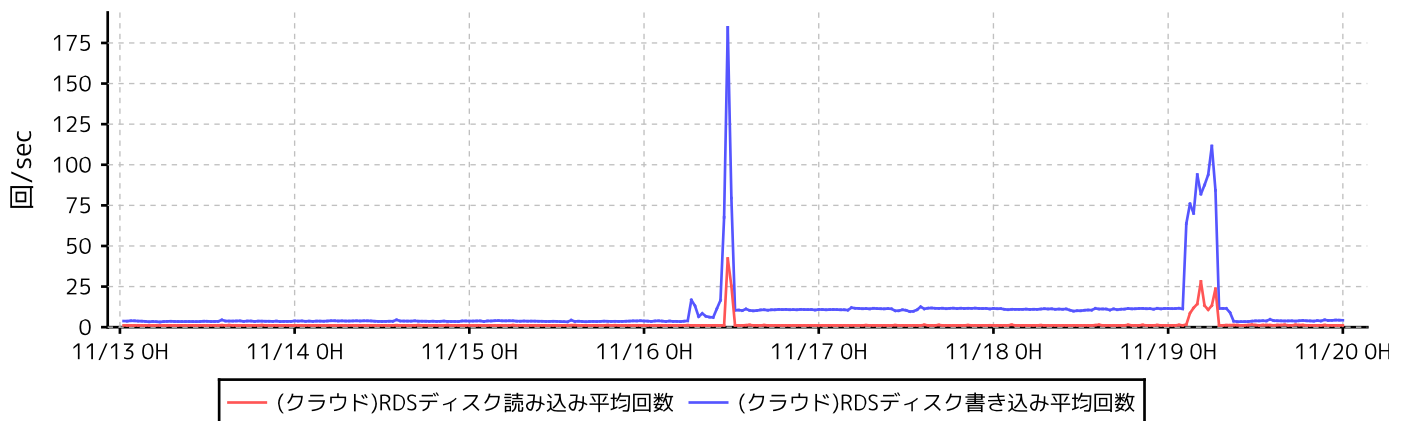

ディスク読み書き平均回数