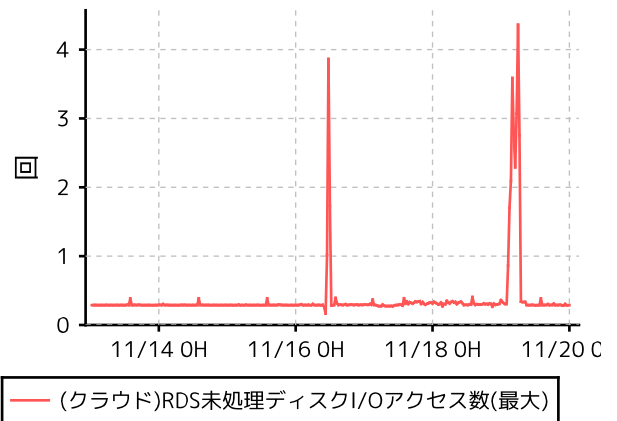

# CPU関連情報

CPU使用率

CPUクレジット量

# ディスク関連情報

スワップ量(最大)

バイナリログディスク量(最大)

データベース接続数(最大)

未処理ディスクI/Oアクセス数(最大)