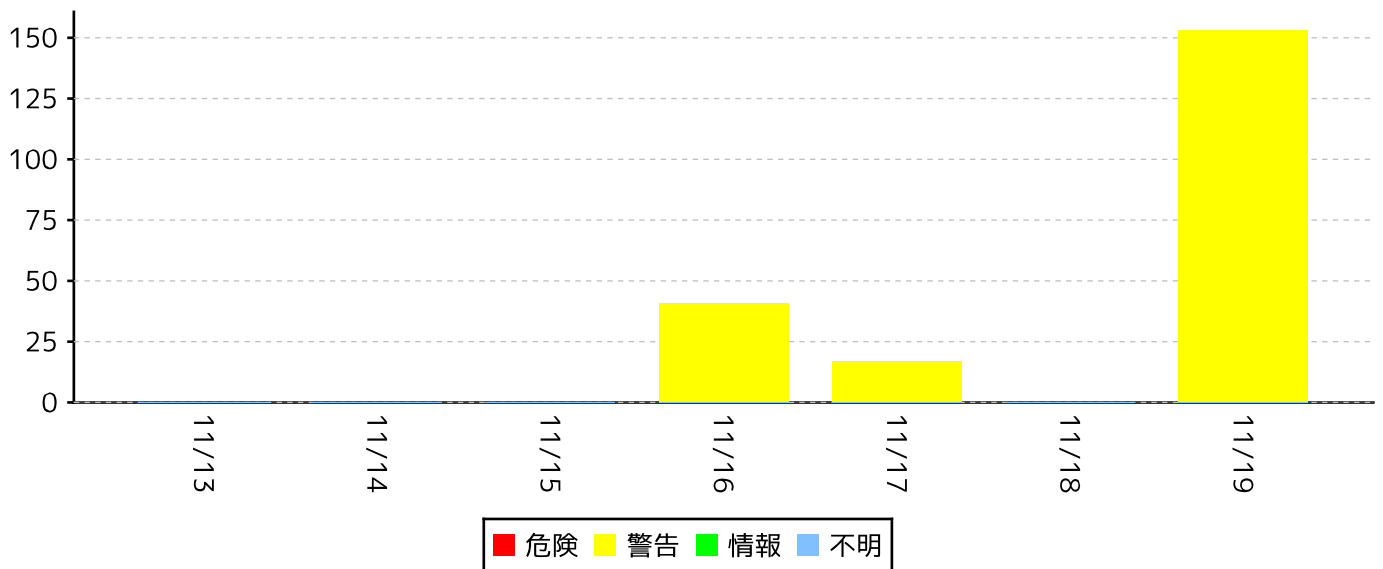

# 監視概要

重要度別イベント数割合

11月13日-11月19日

危険	0
警告	211
情報	0
不明	0
<b>計</b>	<b>211</b>

日別イベント件数