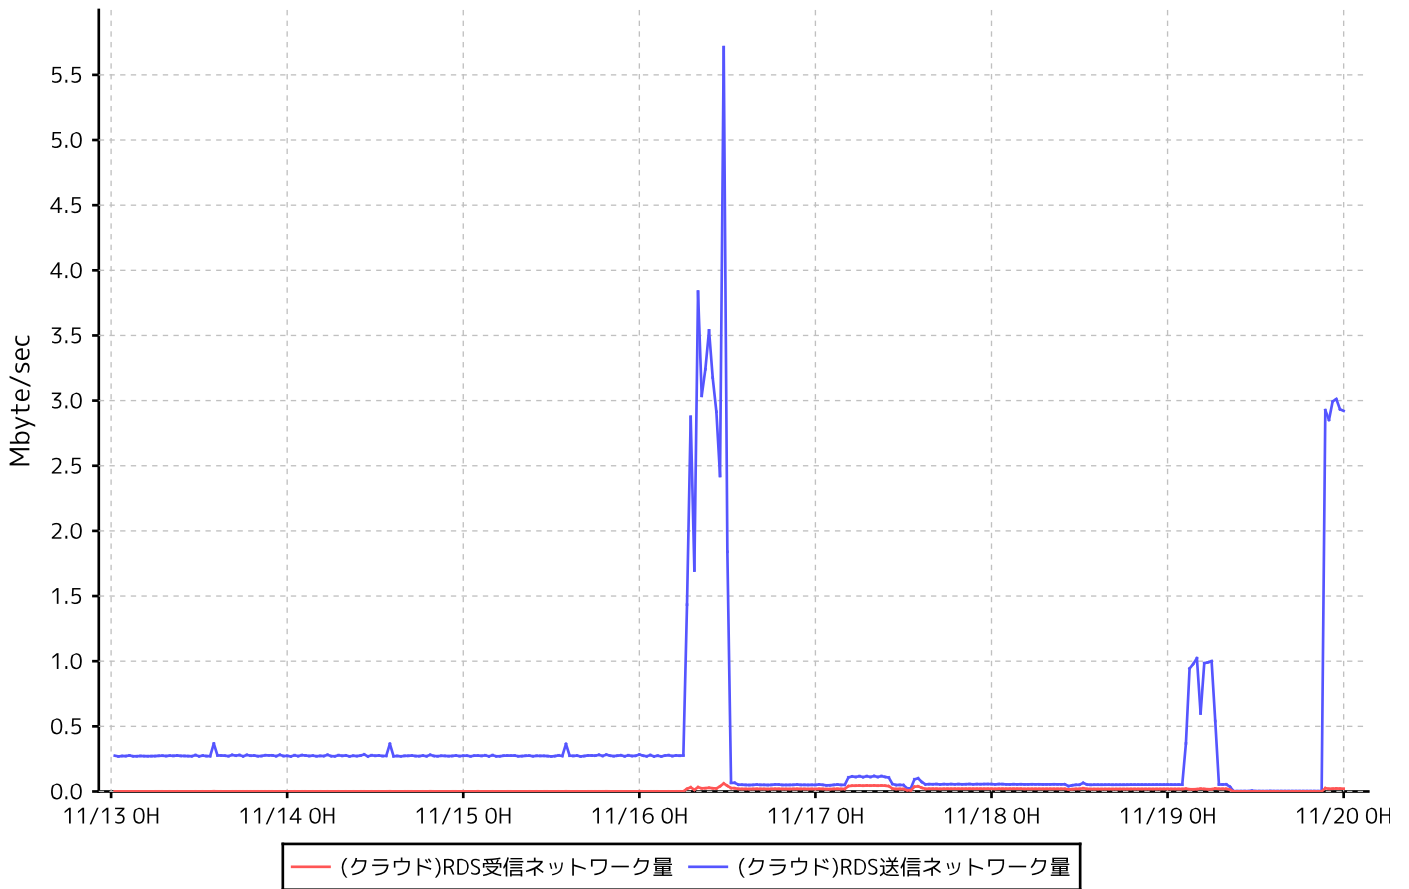

# ディスク関連情報

ディスク操作平均時間

ディスク読み書き平均回数

ディスク平均読み書きバイト数

# ネットワーク関連情報

ネットワーク量