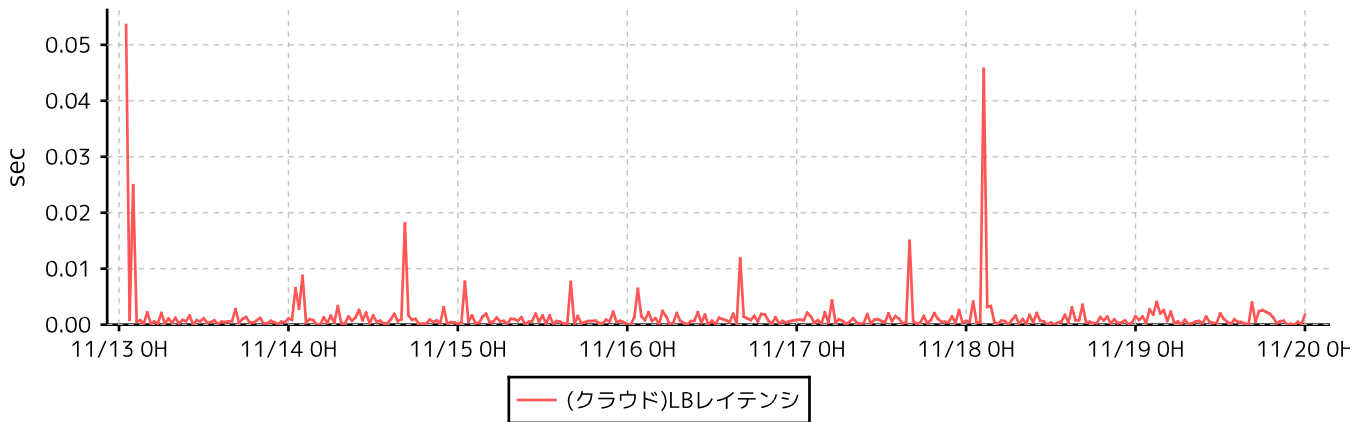

ネットワーク関連情報

LBレイテンシ