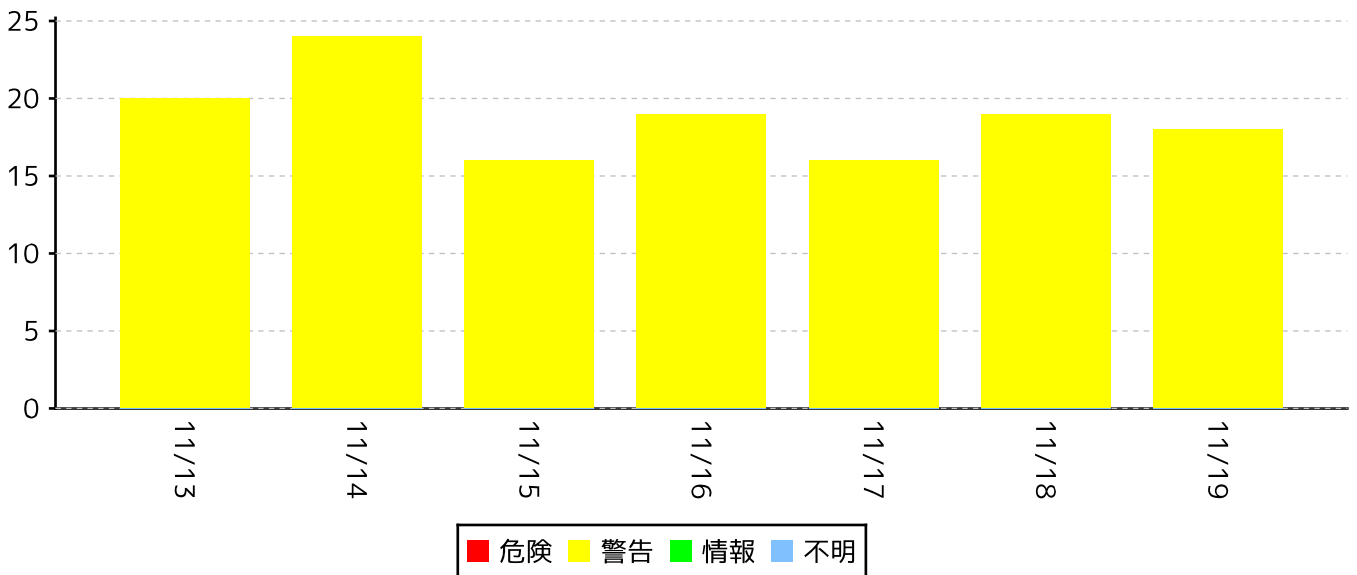

危険	0
警告	132
情報	0
不明	0
計	132

日別イベント件数