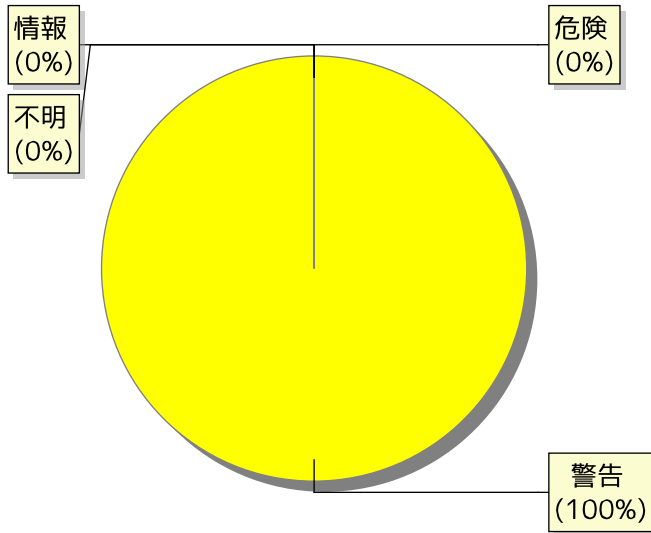

監視概要

重要度別イベント数割合

11月13日-11月19日