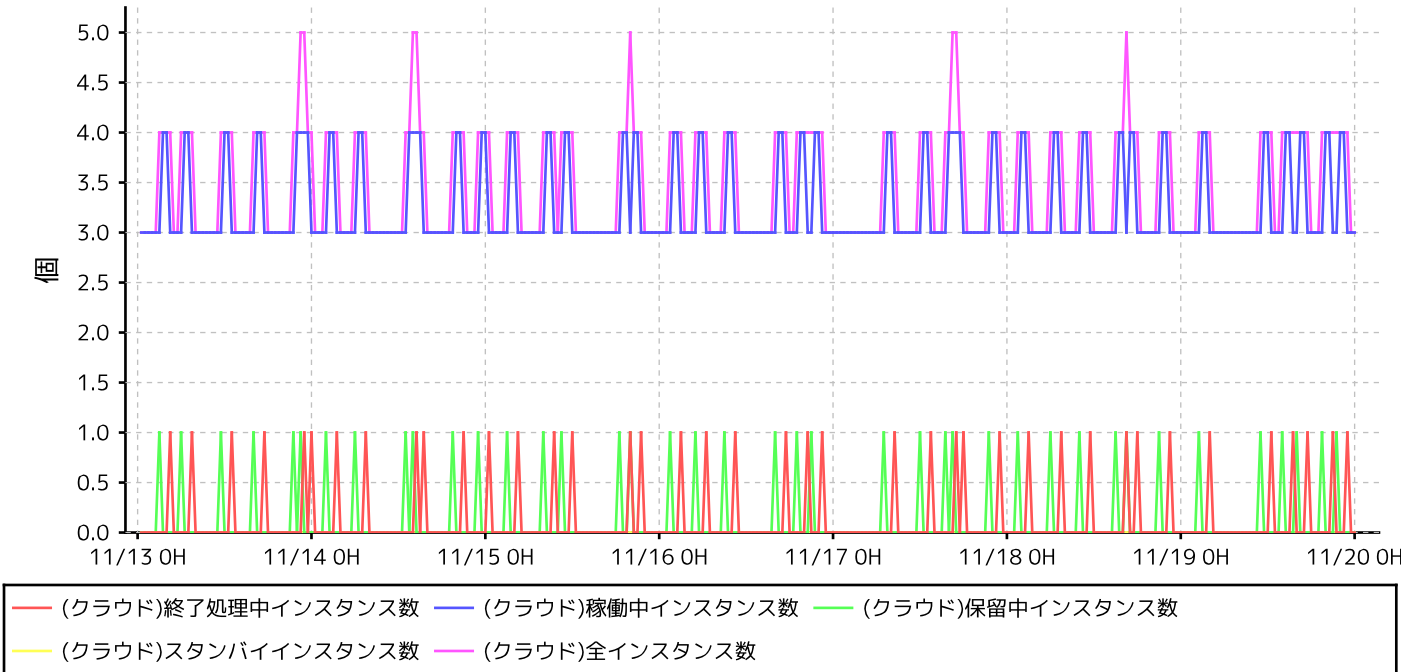

AWS(ELB)の性能情報

ネットワーク関連情報

LBレイテンシ

LBリクエスト数

ホスト数

ネットワーク関連情報

クライアントエラーコード数

HTTP応答コード数

接続エラー回数

ネットワーク関連情報

自動スケール関連情報

自動スケール

インスタンス数

監視情報

監視概要

重要度別イベント数割合