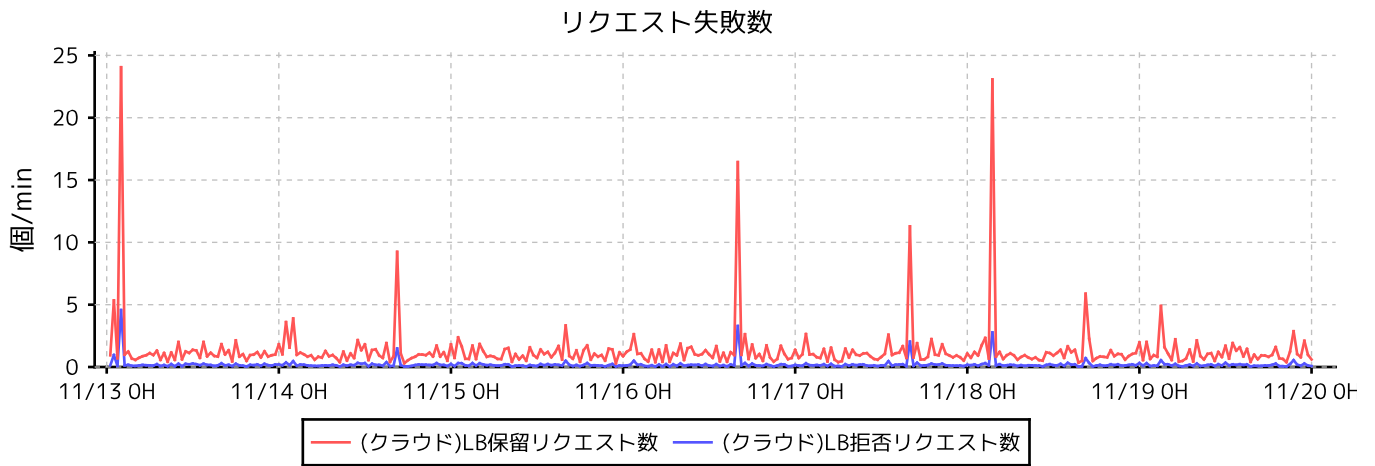

AWS(ELB)の性能情報

ネットワーク関連情報

LBレイテンシ

LBリクエスト数

ホスト数

ネットワーク関連情報

クライアントエラーコード数

HTTP応答コード数

接続エラー回数

ネットワーク関連情報

自動スケール関連情報

自動スケール

インスタンス数

監視情報

監視概要

重要度別イベント数割合