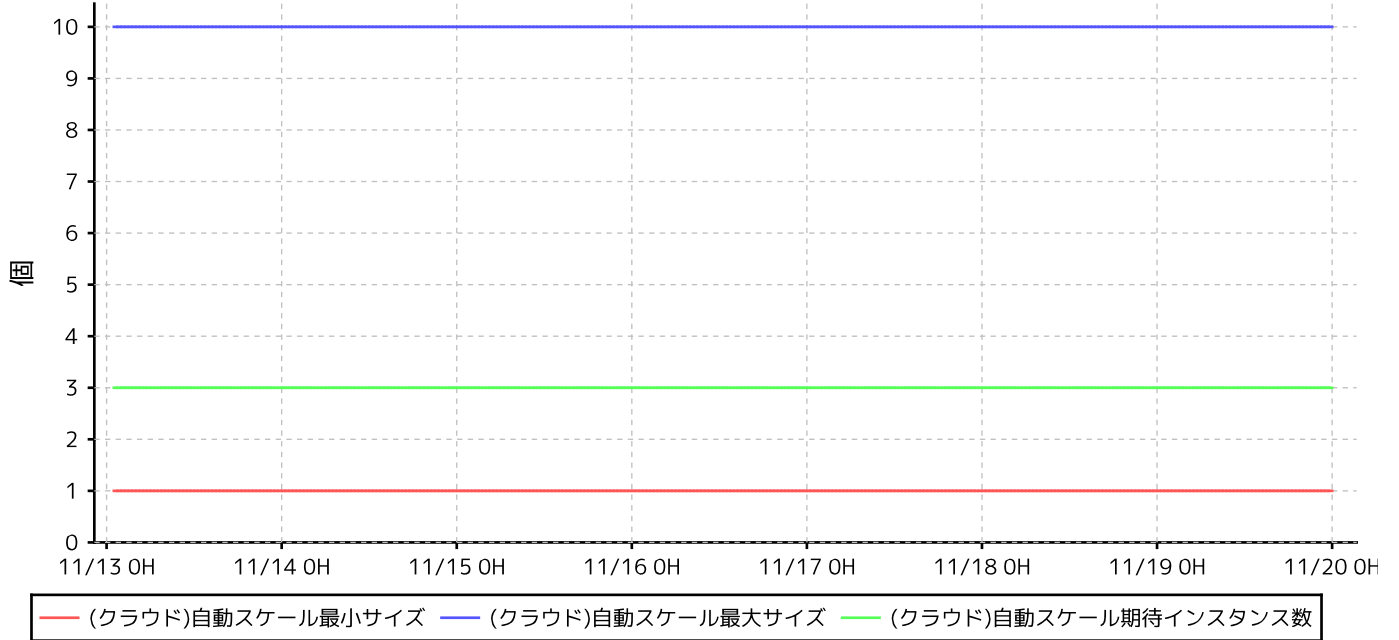

AWS(ELB)の性能情報

ネットワーク関連情報

LBレイテンシ

LBリクエスト数

ホスト数

ネットワーク関連情報

クライアントエラーコード数

HTTP応答コード数

接続エラー回数

ネットワーク関連情報

自動スケール関連情報

自動スケール

インスタンス数

監視情報

監視概要

重要度別イベント数割合