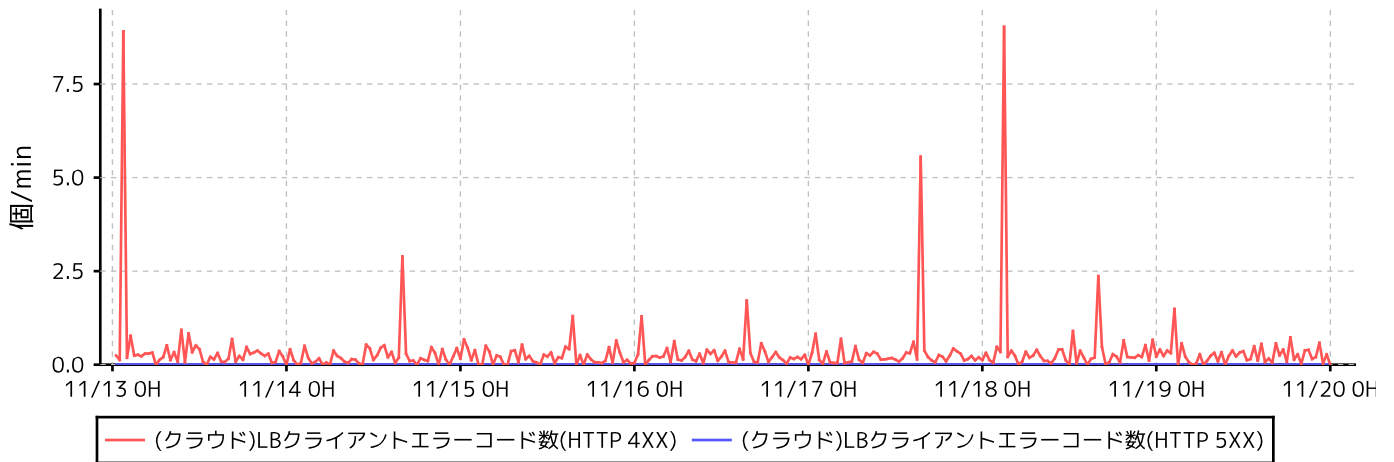

AWS(ELB)の性能情報

ネットワーク関連情報

LBレイテンシ

LBリクエスト数

ホスト数

ネットワーク関連情報

クライアントエラーコード数

HTTP応答コード数

接続エラー回数

ネットワーク関連情報

自動スケール関連情報

自動スケール

インスタンス数

監視情報

監視概要

重要度別イベント数割合