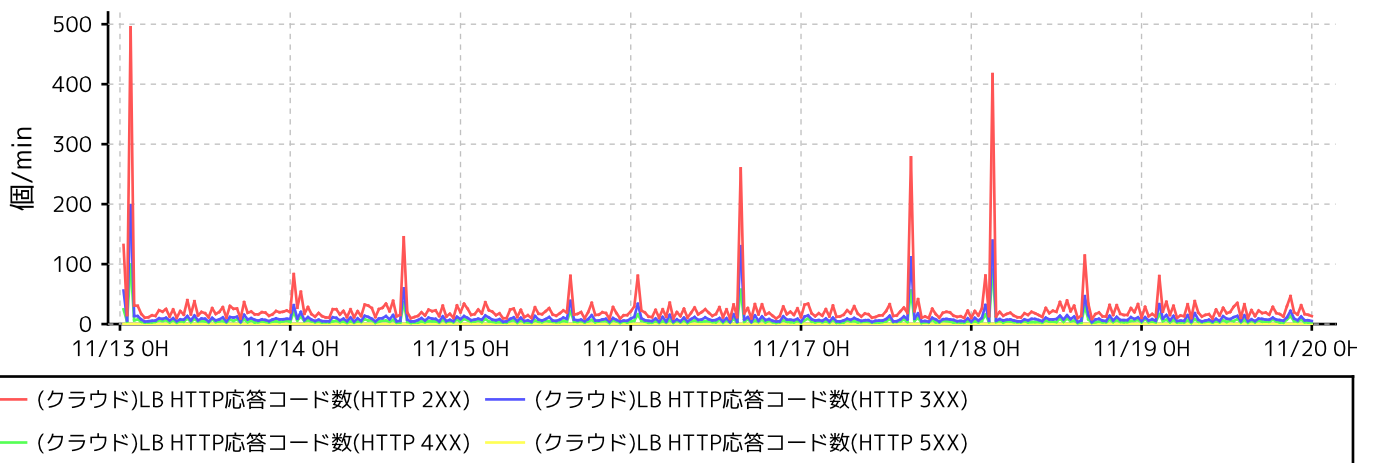

AWS(ELB)の性能情報

ネットワーク関連情報

LBレイテンシ

LBリクエスト数

ホスト数

ネットワーク関連情報

クライアントエラーコード数

HTTP応答コード数

接続エラー回数

ネットワーク関連情報

自動スケール関連情報

自動スケール

インスタンス数

監視情報

監視概要

重要度別イベント数割合