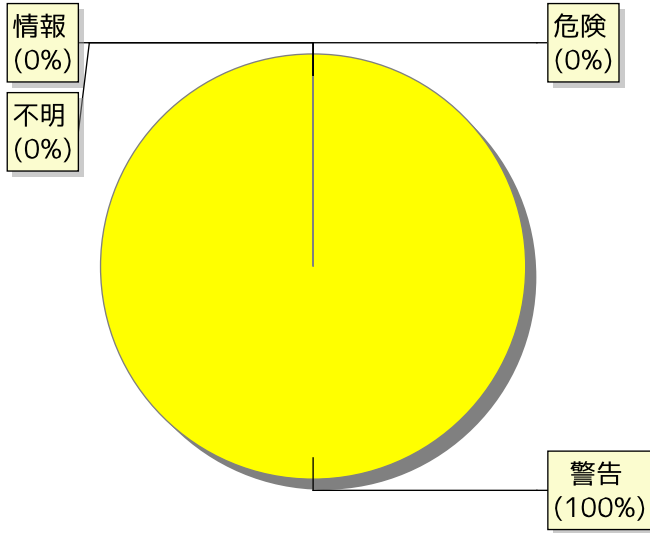

監視概要

重要度別イベント数割合

11月13日-11月19日