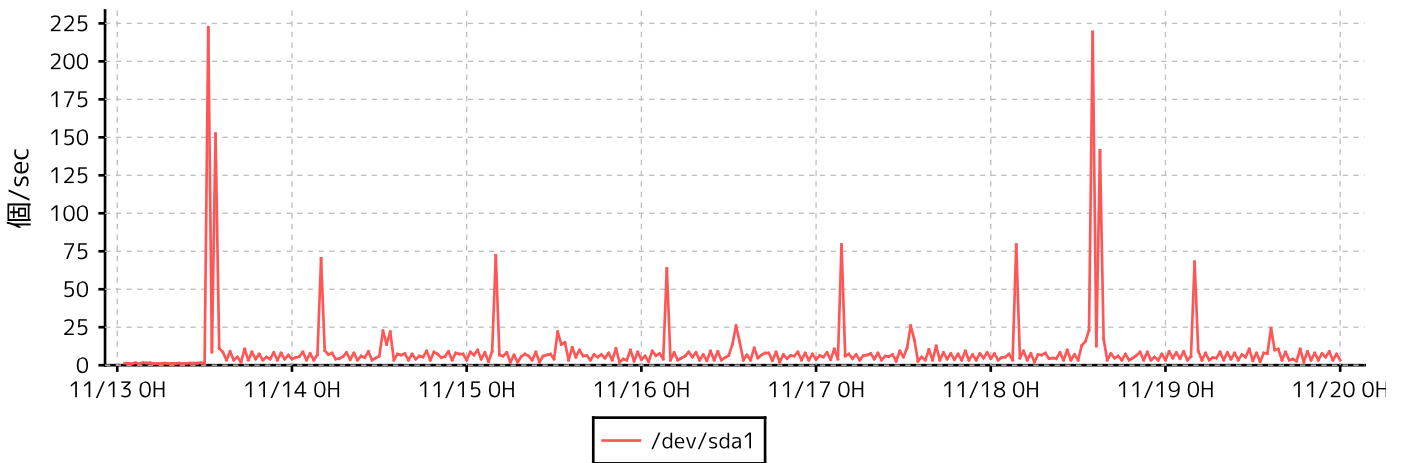

ネットワーク関連情報

パケット数合計

EBS ディスク関連情報

デバイス別ディスクI/O回数(読み取り)

デバイス別ディスクI/O回数(書き込み)

デバイス別I/O回数(256K標準化)

デバイス別ディスクI/O量(読み込み)

デバイス別ディスクI/O量(書き込み)