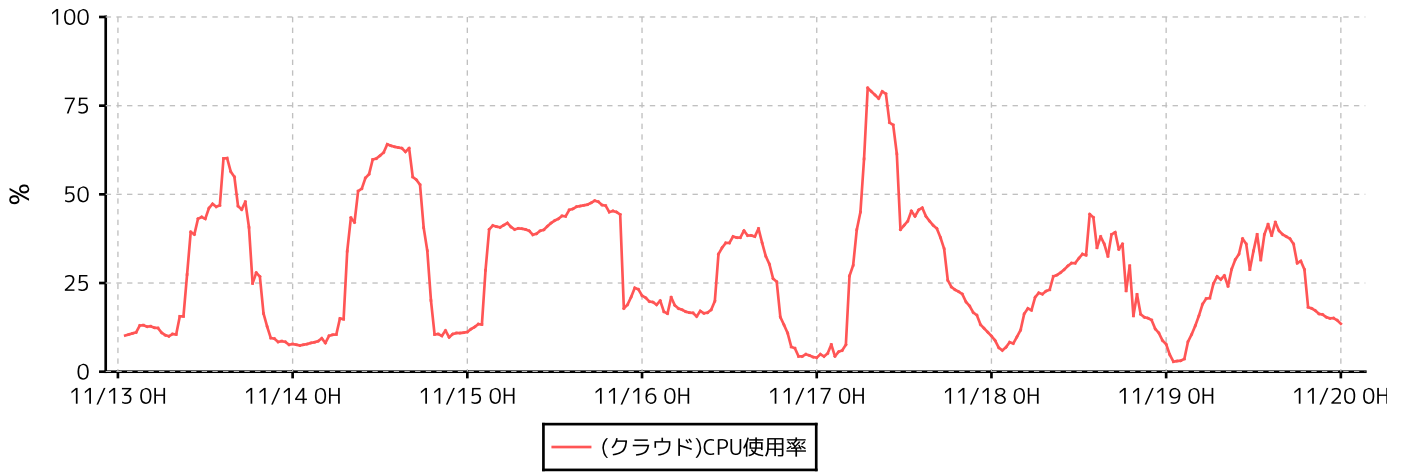

CPU関連情報

CPU使用率