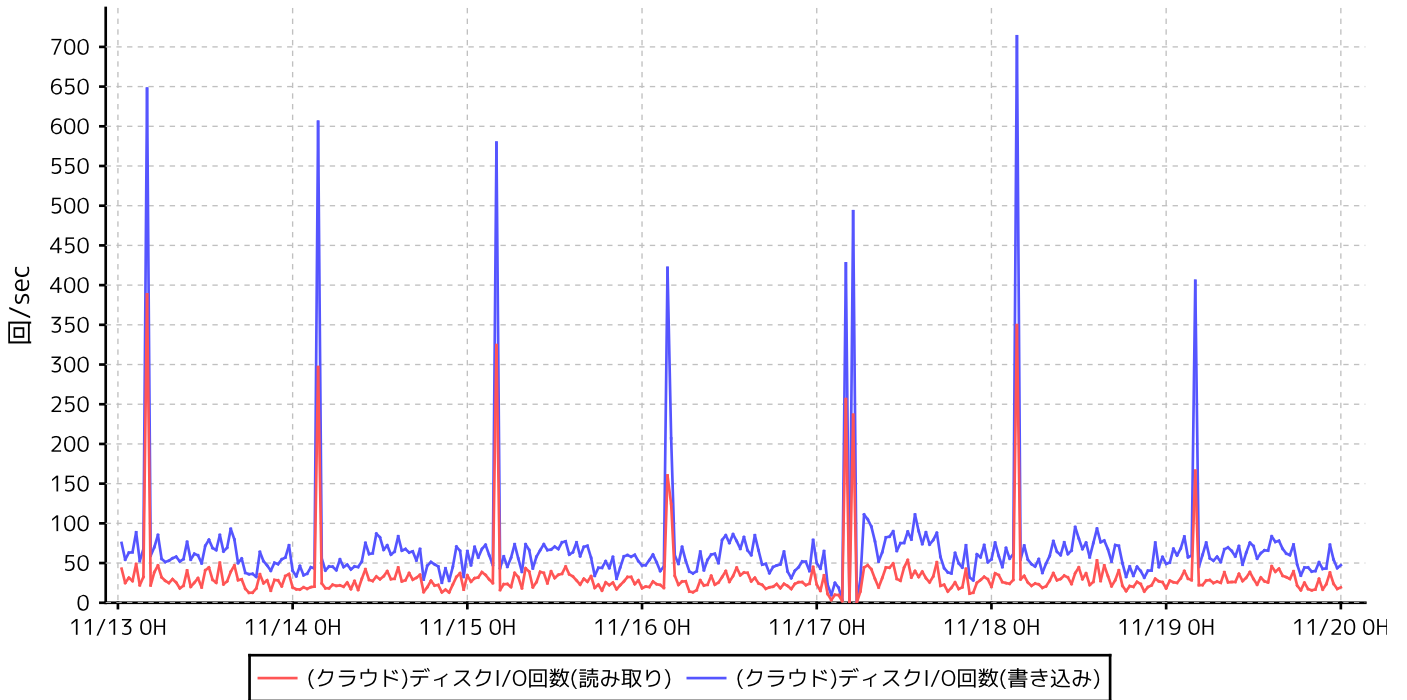

AWS (EC2,EBS) の性能情報

CPU関連情報

CPU使用率

CPUクレジット数

CPUクレジット数 (累計)

ディスク関連情報

ディスクI/O回数

ディスクI/O量