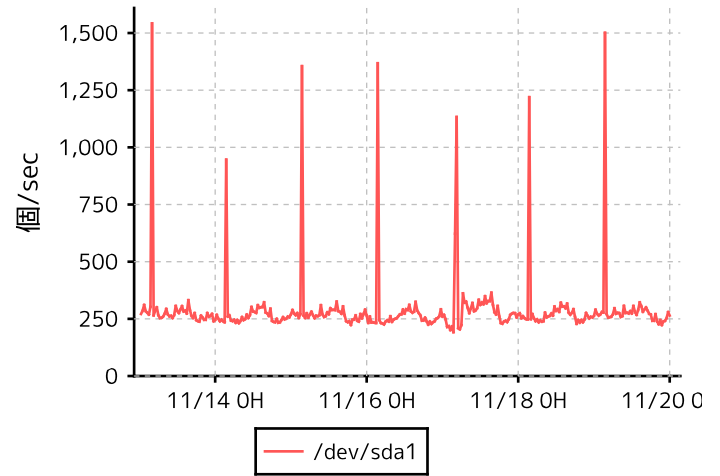

ネットワーク関連情報

パケット数合計

EBS ディスク関連情報

デバイス別ディスクI/O回数(読み取り)

デバイス別ディスクI/O回数(書き込み)

デバイス別I/O回数(256K標準化)

デバイス別ディスクI/O量(読み込み)

デバイス別ディスクI/O量(書き込み)