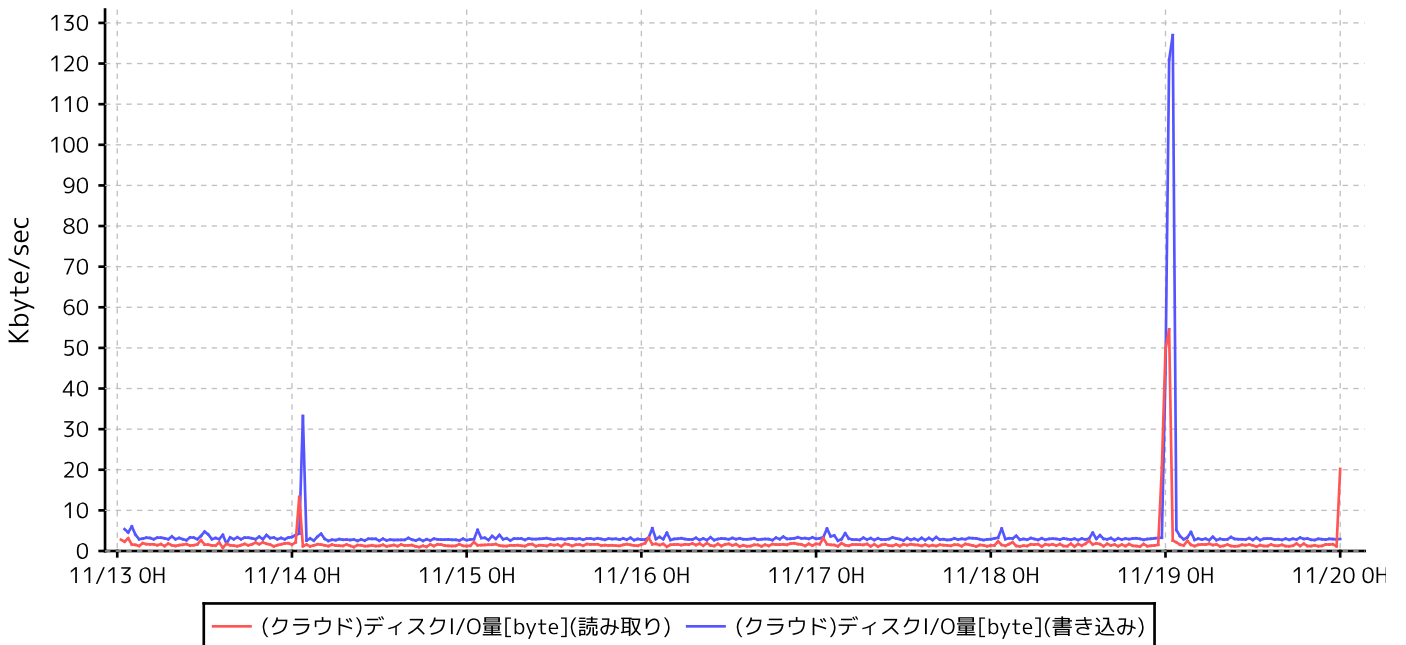

AWS (EC2,EBS) の性能情報

CPU関連情報

CPU使用率

CPUクレジット数

CPUクレジット数 (累計)

ディスク関連情報

ディスクI/O回数

ディスクI/O量