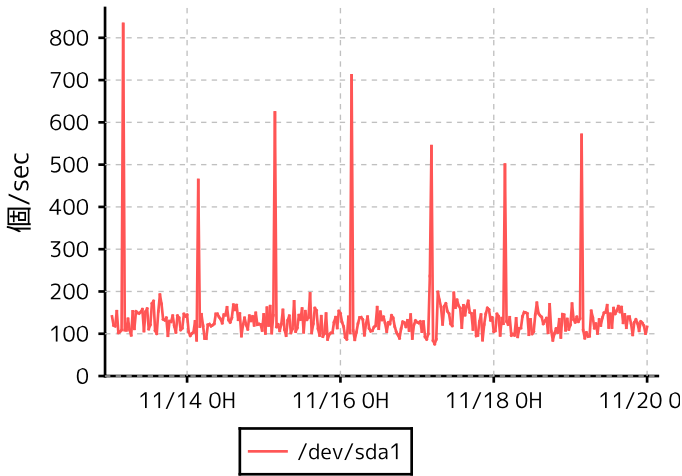

EBS ディスク関連情報

デバイス別ディスクI/O回数(読み取り)