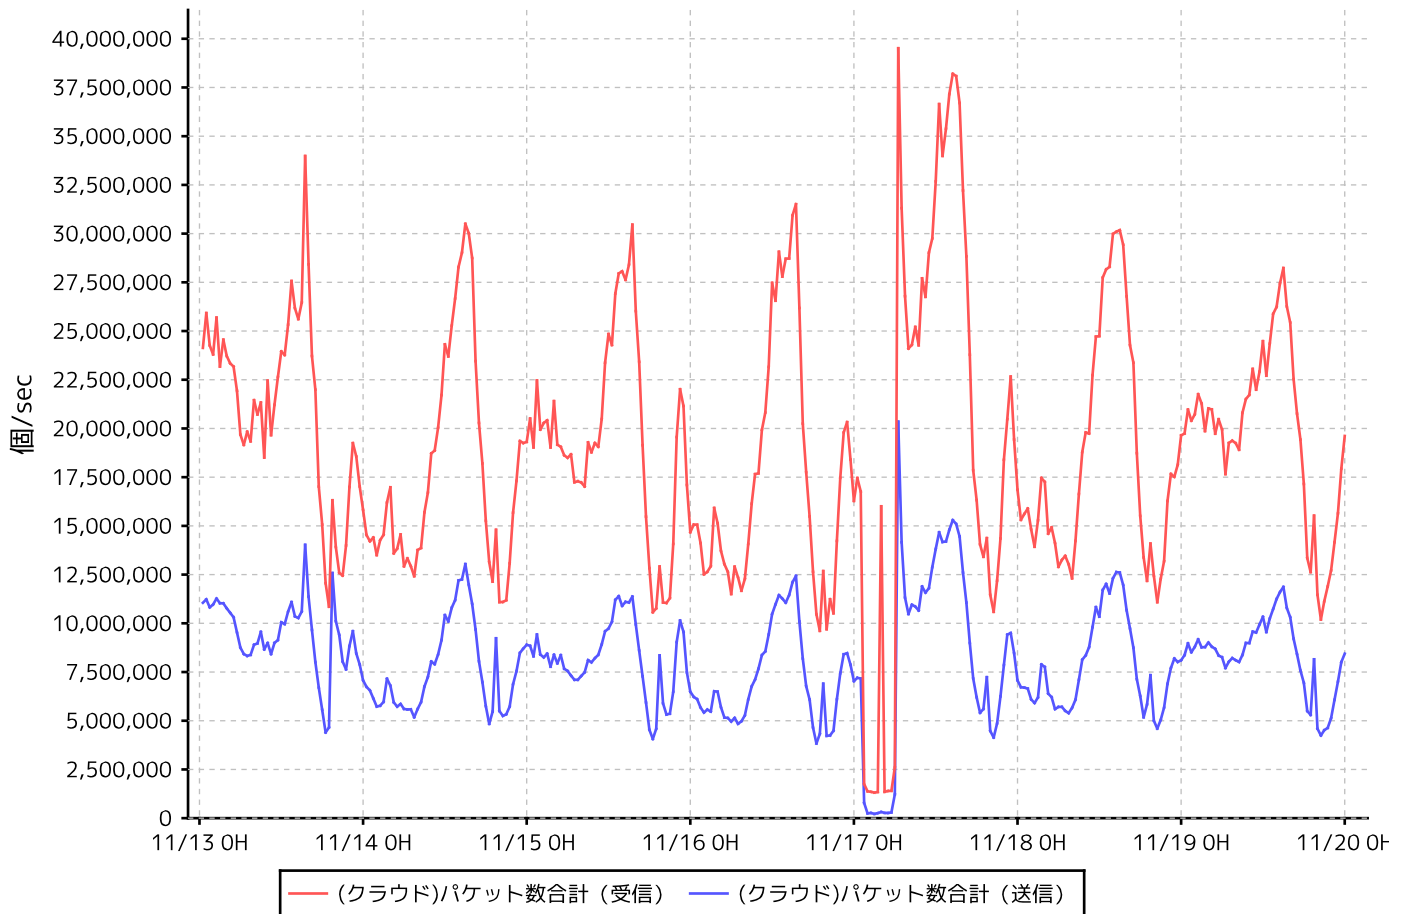

ネットワーク関連情報

パケット数合計