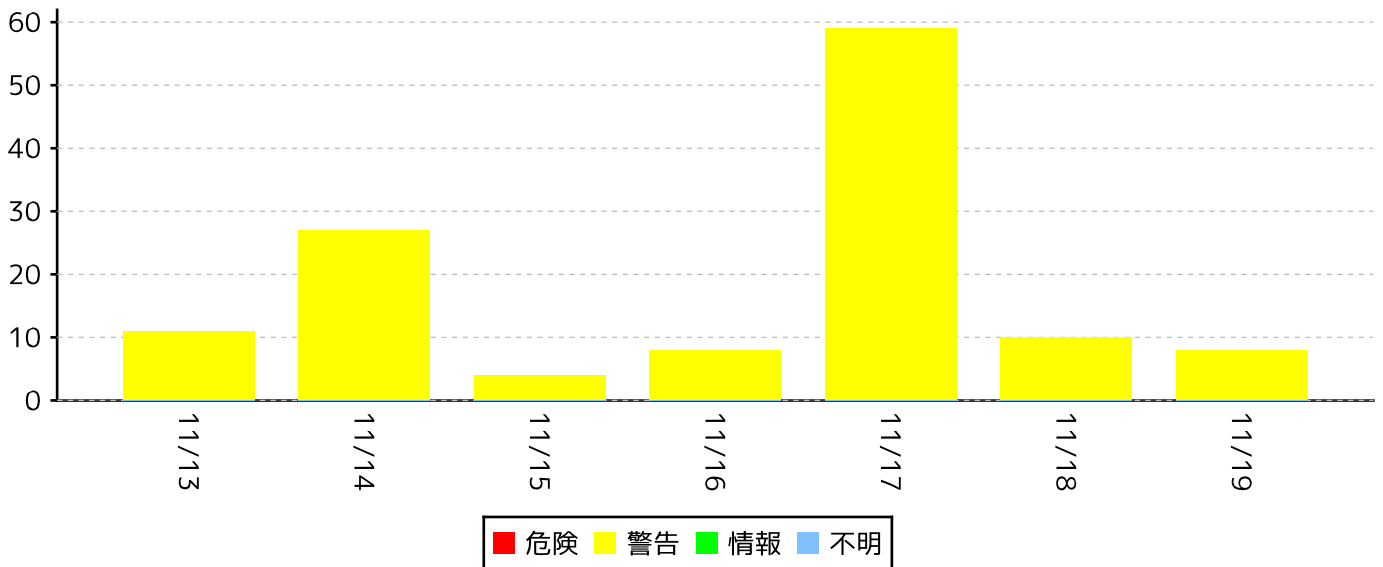

重要度別イベント数割合

11月13日-11月19日

危険	0
警告	127
情報	0
不明	0
計	127

日別イベント件数

監視詳細

出力日時	重要度	プラグインID	監視項目ID	メッセージ
2015-11-13 03:30:00	警告	MON_REF_N	awsmonitor02	(クラウド)ディスクI/O回数(読み取り):388
2015-11-13 03:30:00	警告	MON_REF_N	awsmonitor02	(クラウド)ディスクI/O回数(書き込み):1826
2015-11-13 14:00:00	警告	MON_REF_N	awsmonitor01	(クラウド)CPU使用率:60
2015-11-13 14:30:00	警告	MON_REF_N	awsmonitor01	(クラウド)CPU使用率:60
2015-11-13 15:00:00	警告	MON_REF_N	awsmonitor01	(クラウド)CPU使用率:56
2015-11-13 15:00:00	警告	MON_REF_N	awsmonitor03	(クラウド)パケット数合計(受信):33272915
2015-11-13 15:10:00	警告	MON_REF_N	awsmonitor03	(クラウド)パケット数合計(受信):35651035
2015-11-13 15:20:00	警告	MON_REF_N	awsmonitor03	(クラウド)パケット数合計(受信):33017957
2015-11-13 15:30:00	警告	MON_REF_N	awsmonitor01	(クラウド)CPU使用率:54
2015-11-13 15:30:00	警告	MON_REF_N	awsmonitor03	(クラウド)パケット数合計(受信):30140494
2015-11-13 19:00:00	警告	MON_REF_N	awsmonitor03	(クラウド)パケット数合計(送信):16912001
2015-11-14 01:10:00	警告	MON_REF_N	awsmonitor06	(クラウド)ディスクI/O量[byte](書き込み):44397
2015-11-14 01:20:00	警告	MON_REF_N	awsmonitor06	(クラウド)ディスクI/O量[byte](書き込み):55633
2015-11-14 03:00:00	警告	MON_REF_N	awsmonitor02	(クラウド)ディスクI/O回数(読み取り):296
2015-11-14 03:10:00	警告	MON_REF_N	awsmonitor02	(クラウド)ディスクI/O回数(書き込み):1651
2015-11-14 09:00:00	警告	MON_REF_N	awsmonitor01	(クラウド)CPU使用率:51
2015-11-14 09:30:00	警告	MON_REF_N	awsmonitor01	(クラウド)CPU使用率:54
2015-11-14 10:00:00	警告	MON_REF_N	awsmonitor01	(クラウド)CPU使用率:55
2015-11-14 10:30:00	警告	MON_REF_N	awsmonitor01	(クラウド)CPU使用率:59
2015-11-14 11:00:00	警告	MON_REF_N	awsmonitor01	(クラウド)CPU使用率:60
2015-11-14 11:30:00	警告	MON_REF_N	awsmonitor01	(クラウド)CPU使用率:60
2015-11-14 12:00:00	警告	MON_REF_N	awsmonitor01	(クラウド)CPU使用率:61
2015-11-14 12:30:00	警告	MON_REF_N	awsmonitor01	(クラウド)CPU使用率:64
2015-11-14 13:00:00	警告	MON_REF_N	awsmonitor01	(クラウド)CPU使用率:63
2015-11-14 13:30:00	警告	MON_REF_N	awsmonitor01	(クラウド)CPU使用率:63
2015-11-14 14:00:00	警告	MON_REF_N	awsmonitor01	(クラウド)CPU使用率:63
2015-11-14 14:20:00	警告	MON_REF_N	awsmonitor03	(クラウド)パケット数合計(受信):30604587
2015-11-14 14:30:00	警告	MON_REF_N	awsmonitor01	(クラウド)CPU使用率:63
2015-11-14 14:30:00	警告	MON_REF_N	awsmonitor03	(クラウド)パケット数合計(受信):31144385
2015-11-14 14:50:00	警告	MON_REF_N	awsmonitor03	(クラウド)パケット数合計(受信):30657075
2015-11-14 15:00:00	警告	MON_REF_N	awsmonitor01	(クラウド)CPU使用率:62
2015-11-14 15:00:00	警告	MON_REF_N	awsmonitor03	(クラウド)パケット数合計(受信):30893303
2015-11-14 15:20:00	警告	MON_REF_N	awsmonitor03	(クラウド)パケット数合計(受信):31587138
2015-11-14 15:30:00	警告	MON_REF_N	awsmonitor01	(クラウド)CPU使用率:63
2015-11-14 15:30:00	警告	MON_REF_N	awsmonitor03	(クラウド)パケット数合計(受信):30589890
2015-11-14 16:00:00	警告	MON_REF_N	awsmonitor01	(クラウド)CPU使用率:54
2015-11-14 16:30:00	警告	MON_REF_N	awsmonitor01	(クラウド)CPU使用率:54
2015-11-14 17:00:00	警告	MON_REF_N	awsmonitor01	(クラウド)CPU使用率:52
2015-11-15 03:30:00	警告	MON_REF_N	awsmonitor02	(クラウド)ディスクI/O回数(読み取り):324